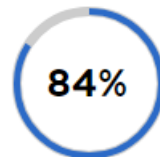

PERMIS DISPONIBLES

Permis poids lourd

Permis disponibles : B - B1

**TAUX DE RÉUSSITE CATÉGORIE BE-C1-
C1E-C-CE-D1-D1E-D-DE**

Tous passages

Taux moyen
ILLE ET VILAINE

90 examinés