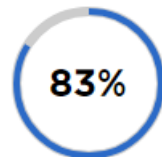

Permis disponibles : B - B1

**TAUX DE RÉUSSITE CATÉGORIE BE-C1-
C1E-C-CE-D1-D1E-D-DE**

Tous passages

Taux moyen
MANCHE

135 examinés

BOULAY Formations

za du coudrais
35133 ROMAGNE

Numéro d'agrément : E1203507820

PERMIS DISPONIBLES

Permis poids lourd

Permis disponibles : B - B1

**TAUX DE RÉUSSITE CATÉGORIE BE-C1-
C1E-C-CE-D1-D1E-D-DE**

Tous passages

Taux moyen
ILLE ET VILAINE

90 examinés