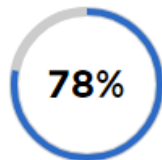

	Taux de réussite 2023	Taux de satisfaction sur 2023	Nombre de sessions tous sites confondus	Nb de stagiaires accueillis
PERMIS BE*	Cf tableau DDTM	8.4/10	38	133
PERMIS C*	Cf tableau DDTM	9.0/10	45	232
PERMIS CE*	Cf tableau DDTM	8.9/10	44	154
PERMIS D*	Cf tableau DDTM	9.0/10	5	38
FIMO	100%	8.7/10	16	114
FCO PASSERELLE	100%	8.9/10	52	525
SST	100%	9.2/10	18	151
TP CTRMP	83%	8.6/10	1	9
CACES® R489	Cat 1A : 100% Cat 1B : 96% Cat 3 : 97% Cat 5 : 92%	8.9/10	76	474
CACES® R486	Cat A : 100% Cat B : 99%	9.1/10	21	329
CACES® R485	100%	8.8/10	6	30
CACES® R490	100%	8.9/10	17	60
AIPR	100%	8.8/10	4	56
STAGE RECUPERATION PTS	-	8.2/10	9	166
AUTRES FORMATIONS	-	8.8/10	139	402
*Données fournies par la DDTM				

Taux de réussite PERMIS sur Isigny et Romagné (2023)

BOULAY FORMATION

za du carrefour des biards 17 rue des artisans
50540 ISIGNY-LE-BUAT

Numéro d'agrément : E1305000060

PERMIS DISPONIBLES

Permis poids lourd

Permis disponibles : B - B1

**TAUX DE RÉUSSITE CATÉGORIE BE-C1-
C1E-C-CE-D1-D1E-D-DE**

Tous passages

Taux moyen
MANCHE

135 examinés

BOULAY Formations

za du coudrais
35133 ROMAGNE

Numéro d'agrément : E1203507820