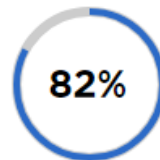

	Taux de réussite 2023	Taux de satisfaction sur 2023	Nombre de sessions tous sites confondus	Nb de stagiaires accueillis
PERMIS BE*	Cf tableau DDTM	8.4/10	38	133
PERMIS C*	Cf tableau DDTM	9.0/10	45	232
PERMIS CE*	Cf tableau DDTM	8.9/10	44	154
PERMIS D*	Cf tableau DDTM	9.0/10	5	38
FIMO	100%	8.7/10	16	114
FCO PASSERELLE	100%	8.9/10	52	525
SST	100%	9.2/10	18	151
TP CTRMP	83%	8.6/10	1	9
CACES® R489	Cat 1A : 100% Cat 1B : 96% Cat 3 : 97% Cat 5 : 92%	8.9/10	76	474
CACES® R486	Cat A : 100% Cat B : 99%	9.1/10	21	329
CACES® R485	100%	8.8/10	6	30
CACES® R490	100%	8.9/10	17	60
AIPR	100%	8.8/10	4	56
STAGE RECUPERATION PTS	-	8.2/10	9	166
AUTRES FORMATIONS	-	8.8/10	139	402
*Données fournies par la DDTM				

Taux de réussite PERMIS sur Isigny et Romagné (2023)

BOULAY FORMATION

za du carrefour des biards 17 rue des artisans
50540 ISIGNY-LE-BUAT

Numéro d'agrément : E1305000060

PERMIS DISPONIBLES

Permis poids lourd

Permis disponibles : B - B1

**TAUX DE RÉUSSITE CATÉGORIE BE-C1-
C1E-C-CE-D1-D1E-D-DE**

Tous passages

Taux moyen
MANCHE

135 examinés

BOULAY Formations

za du coudrais
35133 ROMAGNE

Numéro d'agrément : E1203507820